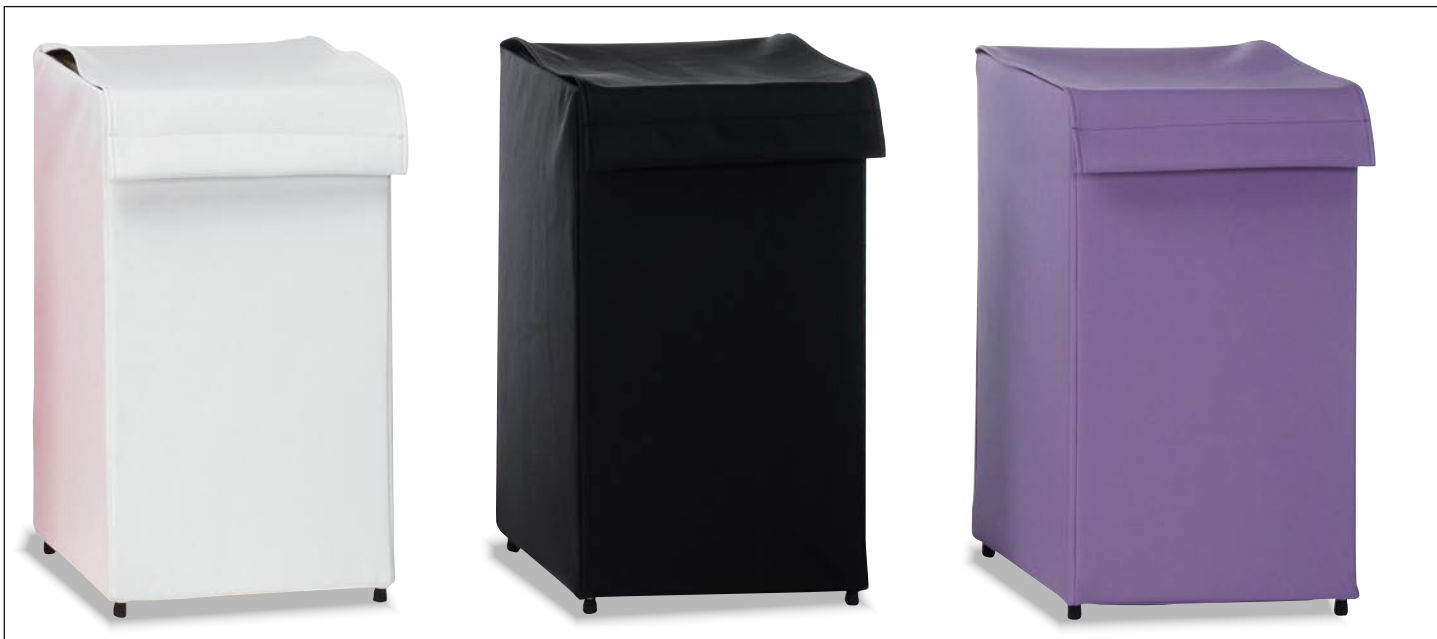

# COMPLEMENTI

CESTI PORTA BIANCHERIA  
SGABELLI  
TAVOLINI PORTA OGGETTI  
CARRELLI

*COMPLEMENTS*

*LAUNDRY BAGS  
STOOLS  
OBJECTS HOLDERS SMALL TABLES  
TROLLEYS*

colori disponibili / colours

**1**  
rosa metallico  
metallic pink

oro metallico  
metallic gold

**2**  
rosa metallico  
metallic pink

oro metallico  
metallic gold

**1. H 702** cm. L 31 H 55 P 31  
p. biancheria a pavimento  
rosa metallico - oro metallico  
*free standing laundry bag*  
metallic pink - metallic gold

**2. H 707** cm. L 46 H 44 P 30  
Sgabello con seduta quadra rosa  
metallico - oro metallico  
*Square stool*  
metallic pink - metallic gold

## COMPLEMENTI

colori disponibili / colours

**1. H 709** H 48 cm Ø 31 cm  
Sgabello seduto tonda struttura tonda  
*Round stool and round structure*

colori disponibili / colours

**2. H 703** H 115 cm Ø 43 cm  
p. biancheria a pavimento con sacco  
*free standing laundry bag*