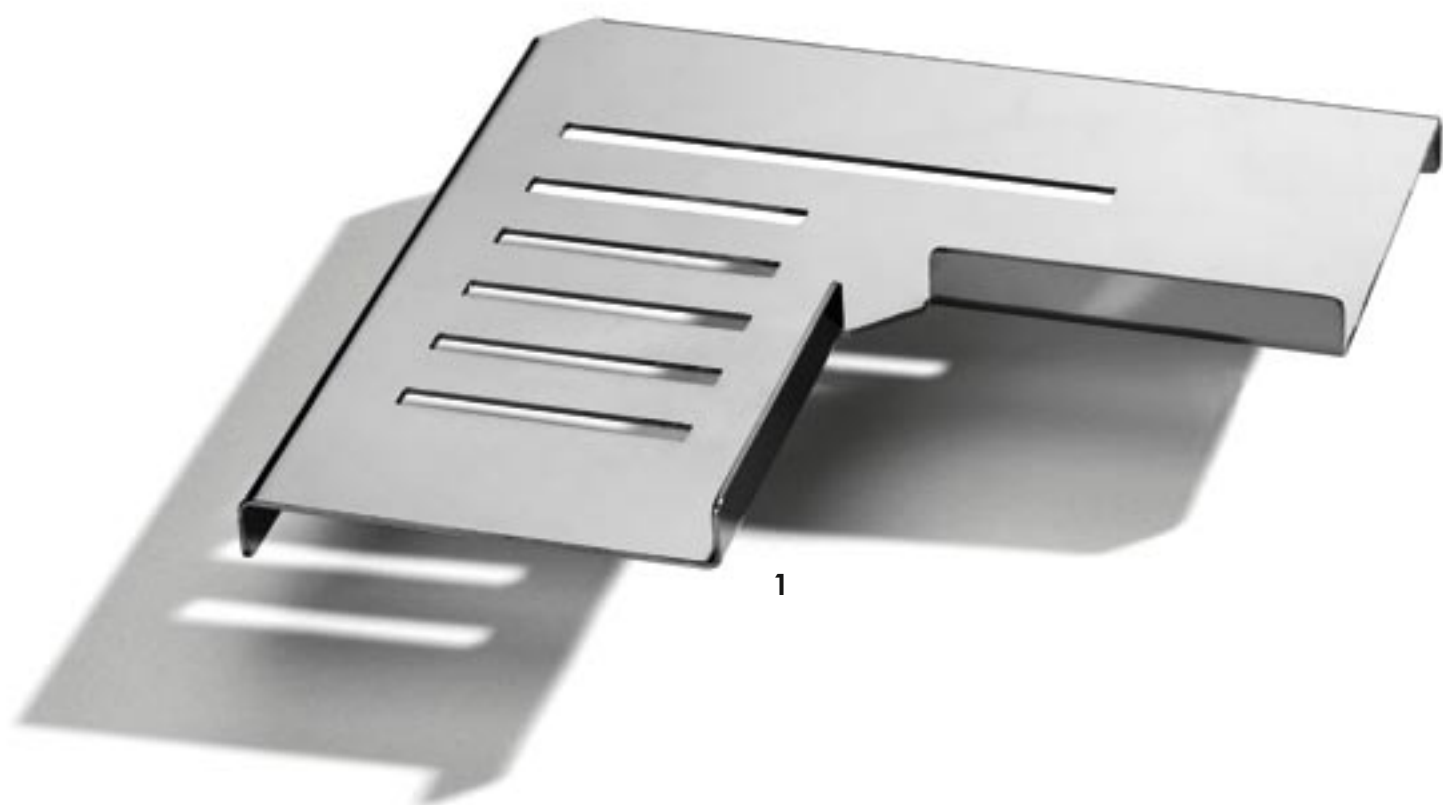

1

2

3

4

1. L203X
mensola acidata
frosted shelf

2. 30R
mensola trasparente con ringhiera
transparent shelf with rail

3. 28R
mensola ad angolo trasparente con ringhiera
transparent corner shelf with rail

4. 28SR
mensola ad angolo acidata con ringhiera
frosted corner shelf with rail

MENSOLE

Angoliere
per doccia
INOX

2. 401
cm. L 27 Lato 19 cm
portaoggetti doccia inox
shower shelf in stainless steel

3. 402
cm. L 25 P 10
portaoggetti doccia inox
shower shelf in stainless steel

Angoliere
per doccia
INOX