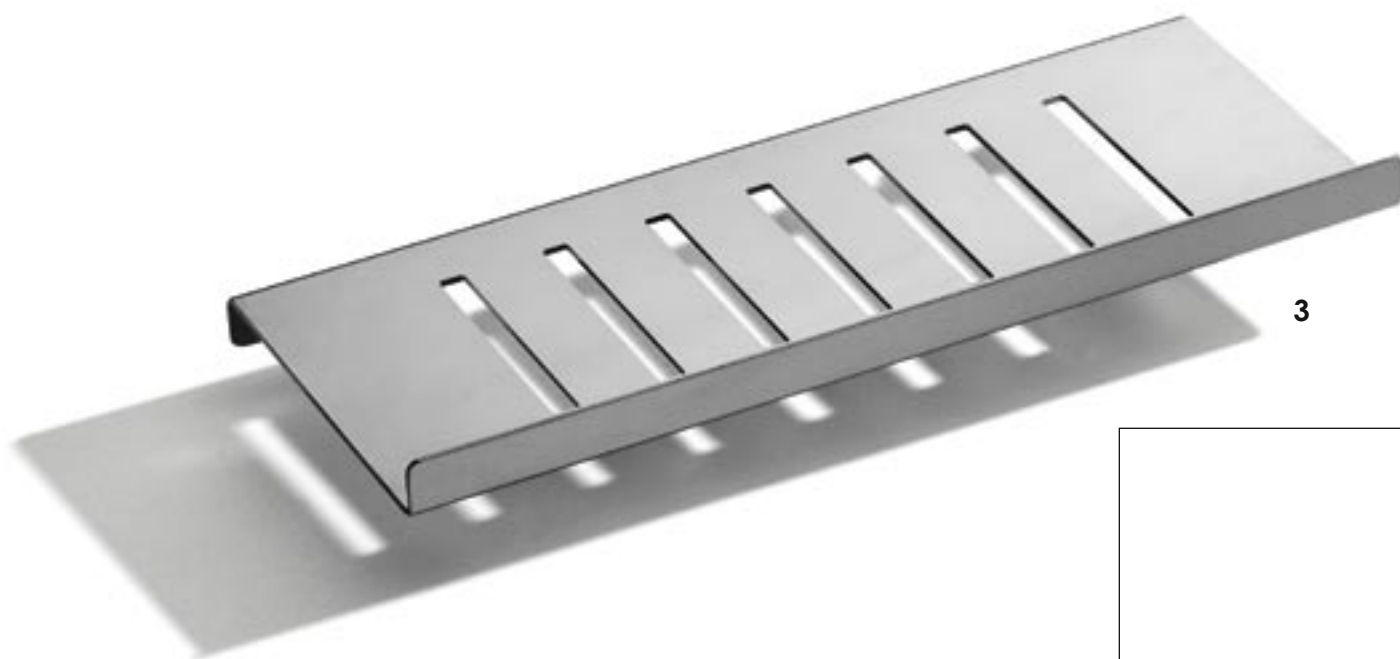

1

2

3

4

1. L203X
mensola acidata
frosted shelf

2. 30R
mensola trasparente con ringhiera
transparent shelf with rail

3. 28R
mensola ad angolo trasparente con ringhiera
transparent corner shelf with rail

4. 28SR
mensola ad angolo acidata con ringhiera
frosted corner shelf with rail

MENSOLE

Angoliere
per doccia
INOX

2. 401
cm. L 27 Lato 19 cm
portaoggetti doccia inox
shower shelf in stainless steel

3. 402
cm. L 25 P 10
portaoggetti doccia inox
shower shelf in stainless steel

Angoliere
per doccia
INOX