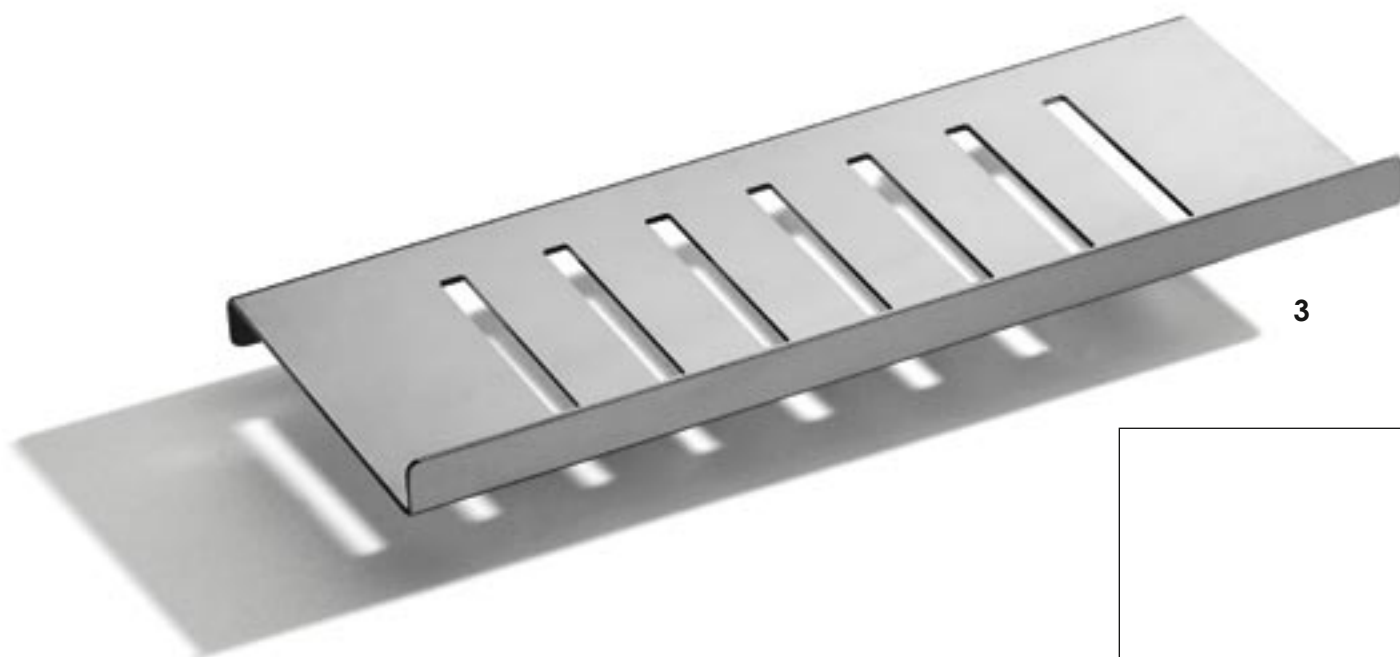

1

2

3

4

1. L203X
mensola acidata
frosted shelf

2. 30R
mensola trasparente con ringhiera
transparent shelf with rail

3. 28R
mensola ad angolo trasparente con ringhiera
transparent corner shelf with rail

4. 28SR
mensola ad angolo acidata con ringhiera
frosted corner shelf with rail

MENSOLE

Angoliere
per doccia
INOX

2. 401
cm. L 27 Lato 19 cm
portaoggetti doccia inox
shower shelf in stainless steel

3. 402
cm. L 25 P 10
portaoggetti doccia inox
shower shelf in stainless steel

Angoliere
per doccia
INOX