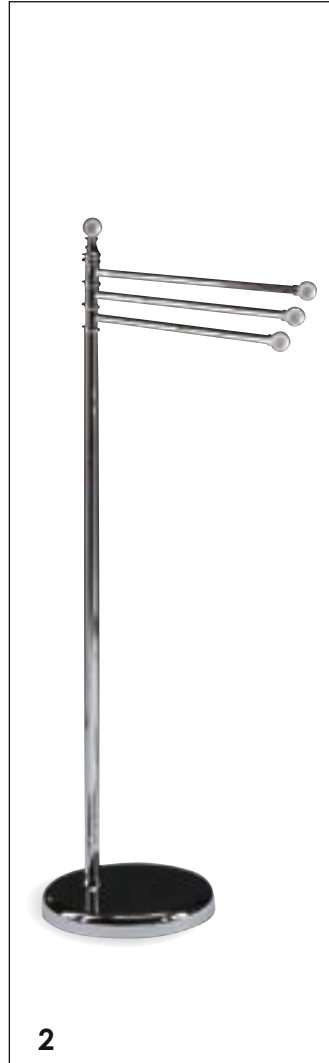

3

DOMINO

1

2

ESEA

1. 2535
cm. H 70 Ø 18
piantana
stand

2. 2536
cm. H 70 Ø 18
piantana
stand

1. 2537D
cm. H 91 Ø 23
piantana
stand

2. 2538
cm. H 91 Ø 23
piantana
stand

ESEA

GRIFFE KOLOR

1. K2037BCR
cm. H 90 Ø 23
piantana
stand

2. K2038SCR
cm. H 90 Ø 23
piantana
stand

3. K2035VCR
cm. H 70 Ø 18
piantana
stand

1

2