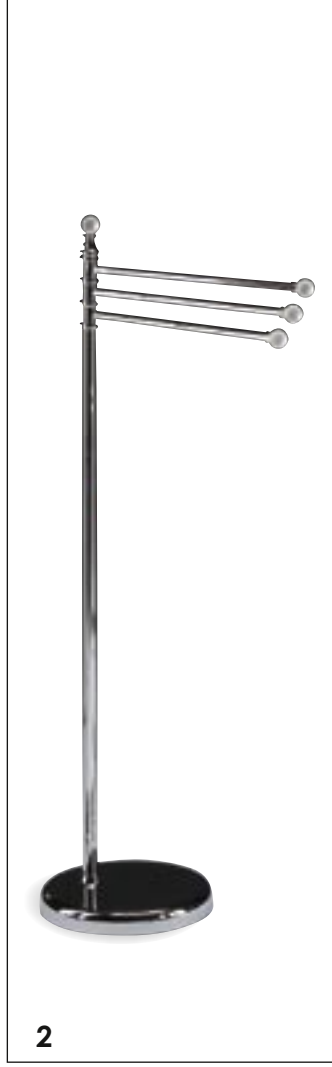

1

2

3

GRIFFE KOLOR

1. K2037BCR
cm. H 90 Ø 23
piantana
stand

2. K2038SCR
cm. H 90 Ø 23
piantana
stand

3. K2035VCR
cm. H 70 Ø 18
piantana
stand