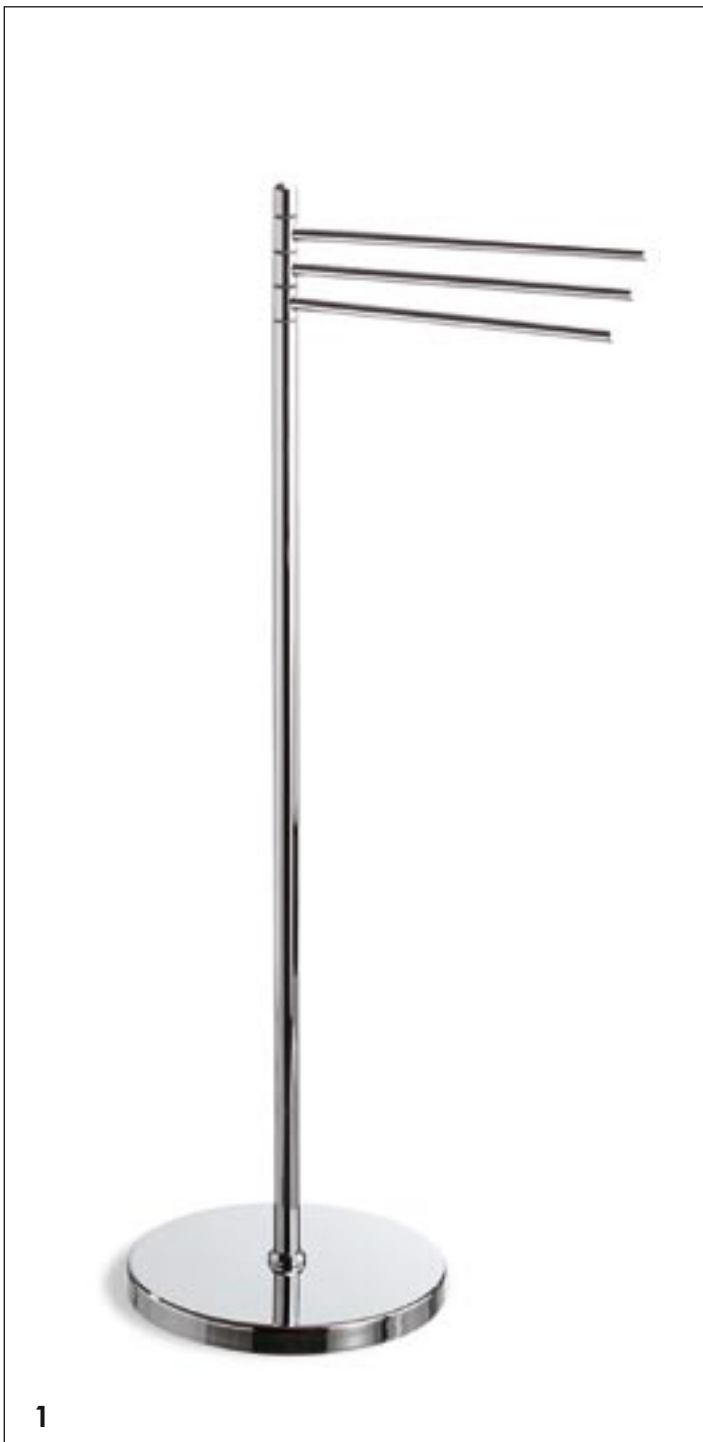

1. L 137 S
cm. L 25 H 90
piantana
stand

2. L 135 S
cm. L 25 H 83
piantana
stand

1. L 635 A
cm. L 20 H 67 P 22
piantana
stand

2. L 636 A
cm. L 20 H 67 P 22
piantana
stand

LATO
CELIA

LATO CELIA

1. L 638
cm. L 25 H 88 P 30
piantana lavabo
stand

2. L 637
cm. L 25 H 88 P 22
piantana attrezzata
stand

Piantane

in ottone cromato lucido, sapone, bicchiere, dosatore, vaso scopino in acciaio inox o vetro satinato, base a fiore in acciaio inox verniciato nei colori: VERDE, ROSSO, GIALLO, BIANCO, NERO, CROMO, PRUGNA, ROSA.
Ø base fiore cm 25