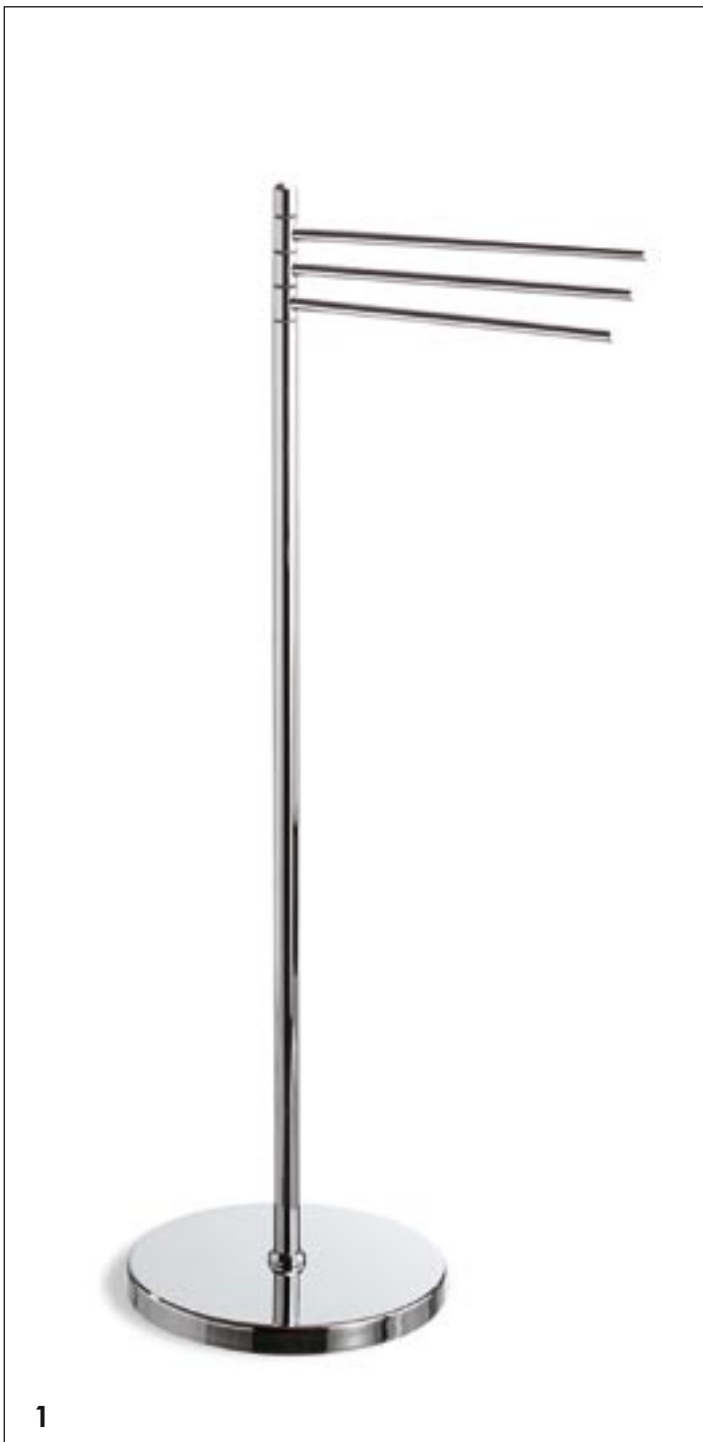

LATO CELIA

1. L 638
cm. L 25 H 88 P 30
piantana lavabo
stand

2. L 637
cm. L 25 H 88 P 22
piantana attrezzata
stand

Piantane

in ottone cromato lucido, sapone, bicchiere, dosatore, vaso scopino in acciaio inox o vetro satinato, base a fiore in acciaio inox verniciato nei colori: VERDE, ROSSO, GIALLO, BIANCO, NERO, CROMO, PRUGNA, ROSA.
Ø base fiore cm 25