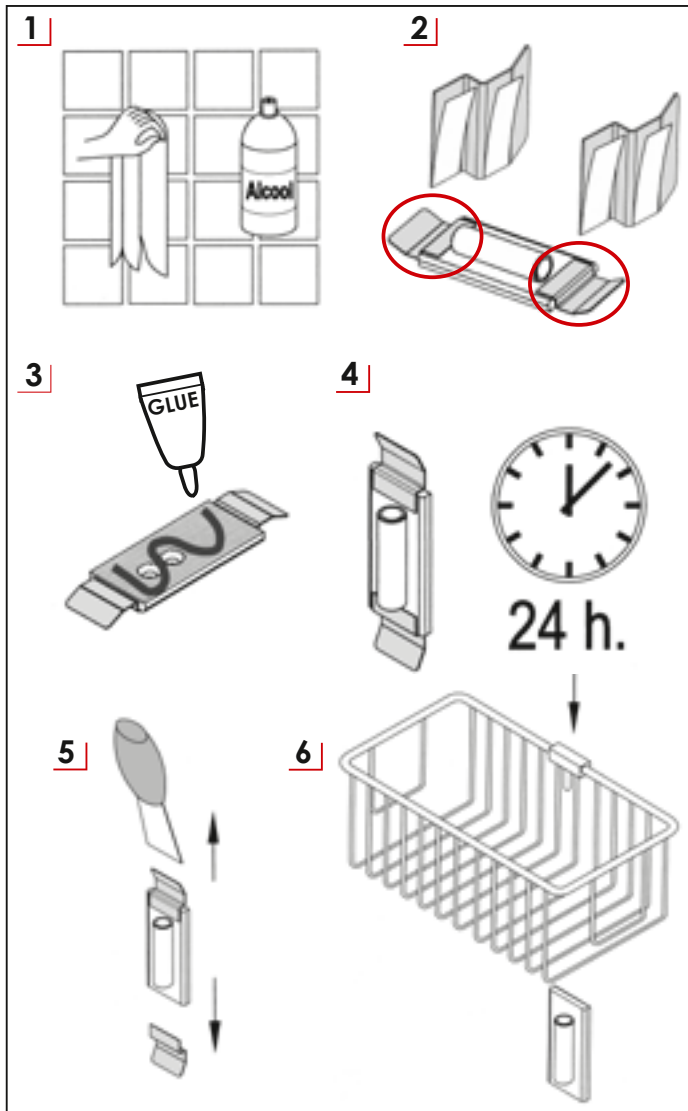

KOLLEKTION **MALIZIE**      *Design: Studio Cibò*

Bei Malizie handelt es sich um eine Kollektion von Eckelementen, Konsolen und weiteren Komponenten, die zur Ausstattung der Duschkabine und des Badezimmers konzipiert wurden. Um dem Kunden wie bisher gewohnt Produkte anbieten zu können, die sich durch höchste Qualität auszeichnen, realisiert OML diese Kollektion ausschließlich in Edelstahl AISI 304 (18/10) oder in verchromtem und Weißmessing mit verschiedenen transparenten Schalen aus Methacrylat.

# Angolari per doccia da incollare

Objects holders for shower with glue

Design Studio Cibò

Angoliere  
per doccia  
AD INCOLLO  
GLUING CORNER UNITS

**1.L 290**  
angoliera porta oggetti singola triangolare  
*corner-unit*