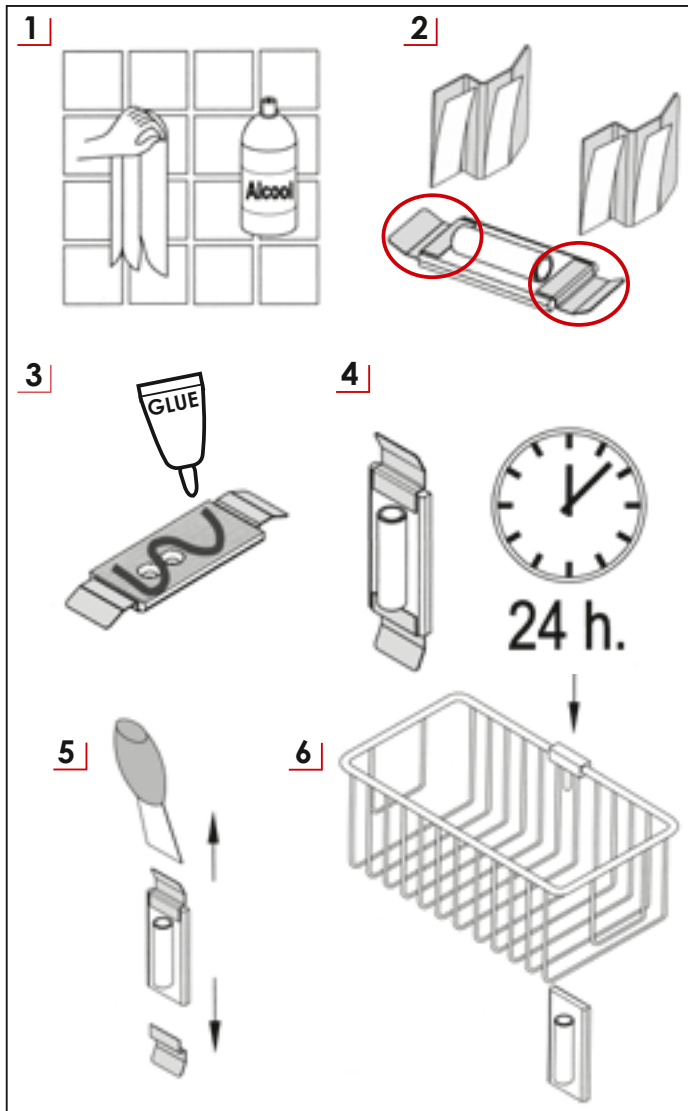

# Angolari per doccia da incollare

Objects holders for shower with glue

Design Studio Cibò

Angoliere  
per doccia  
AD INCOLLO  
GLUING CORNER UNITS

**1.L 290**  
angoliera porta oggetti singola triangolare  
*corner-unit*