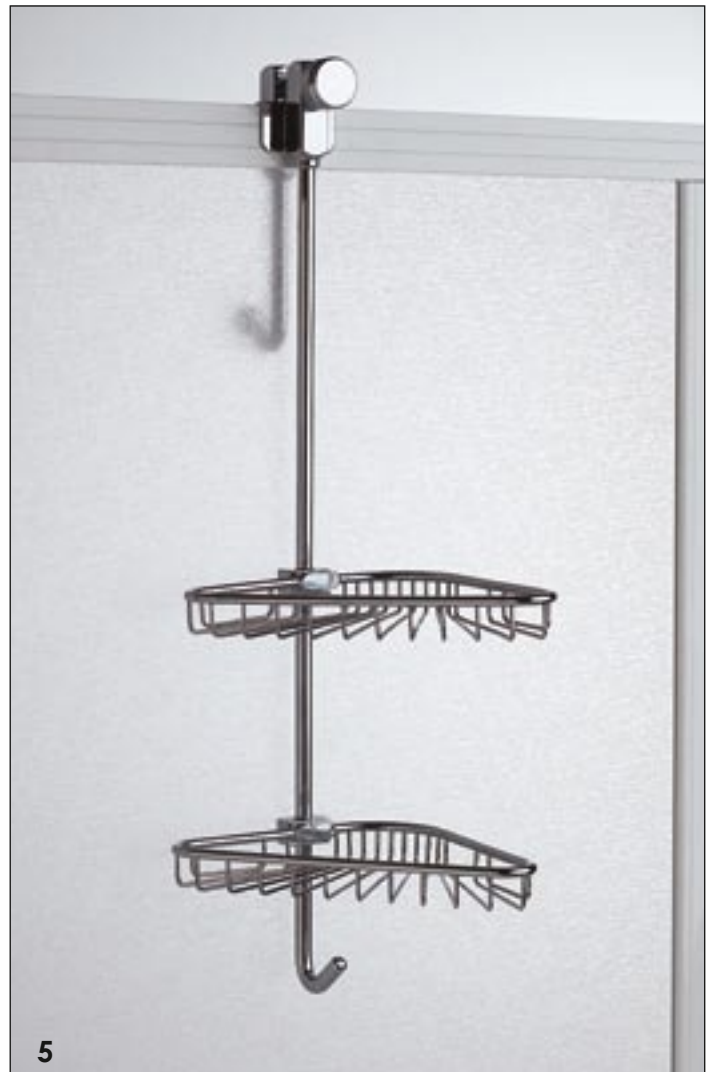

1. 290
angoliera porta oggetti singola
corner unit

2. 293
angoliera porta oggetti singola
corner unit

Angolari
per doccia
A TASSELLO
OBJECTS HOLDERS
WITH SCREWS

3

3. 292
angoliera porta oggetti doppia con
griglie uguali
corner unit with 2 object-holders

1

2

1. 295
angoliera porta oggetti doppia
con griglie uguali
corner-unit with 2 object-holders

2. 272
angolare per doccia a due piani con griglie
two-tier corner unit for shower with grates

MALIZIE

294

angolare per doccia a due piani con vaschetta
two-tier corner unit for shower with tray

162

angolare per doccia a due piani con vaschetta
two-tier corner unit for shower with tray

4

Registrabili per box doccia
Adjustable shower rocks

3

2/3. 264

portaoggetti per doccia e porta
accappatoio con due griglie
shower rack and bathrobe holder
with two grates

2

5

5. 265

portaoggetti per doccia con due griglie
shower rack holder with two grates