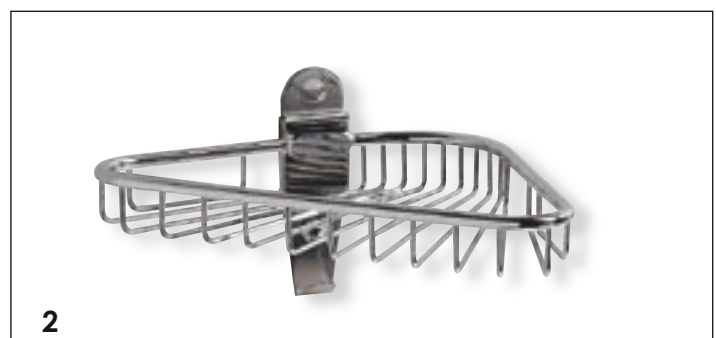

1. 290
angoliera porta oggetti singola
corner unit

2. 293
angoliera porta oggetti singola
corner unit

Angolari
per doccia
A TASSELLO
OBJECTS HOLDERS
WITH SCREWS

3

3. 292
angoliera porta oggetti doppia con
griglie uguali
corner unit with 2 object-holders

1. 291
angoliera porta oggetti doppia con griglie
di altezza diversa
corner-unit with different object-holders

2. 171
angolare per doccia a un piano con griglia
two-tier corner unit for shower with grate