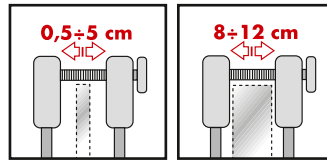

1

2

1. 295
angoliera porta oggetti doppia
con griglie uguali
corner-unit with 2 object-holders

2. 272
angolare per doccia a due piani con griglie
two-tier corner unit for shower with grates

MALIZIE

294

angolare per doccia a due piani con vaschetta
two-tier corner unit for shower with tray

162

angolare per doccia a due piani con vaschetta
two-tier corner unit for shower with tray

4

Registrabili per box doccia
Adjustable shower rocks

3

2/3. 264

portaoggetti per doccia e porta
accappatoio con due griglie
shower rack and bathrobe holder
with two grates