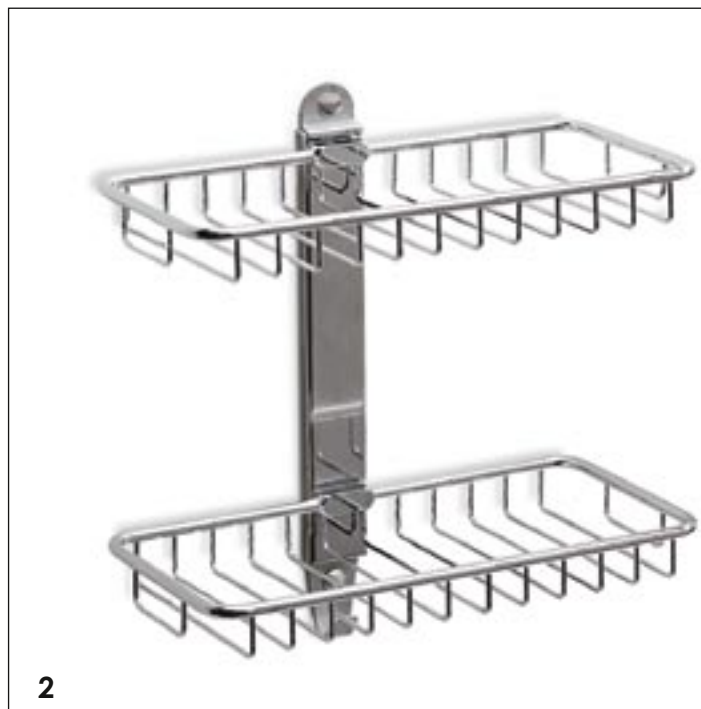

1. 290
angoliera porta oggetti singola
corner unit

2. 293
angoliera porta oggetti singola
corner unit

Angolari
per doccia
A TASSELLO
OBJECTS HOLDERS
WITH SCREWS

3

3. 292
angoliera porta oggetti doppia con
griglie uguali
corner unit with 2 object-holders

1. 291
angoliera porta oggetti doppia con griglie
di altezza diversa
corner-unit with different object-holders

2. 171
angolare per doccia a un piano con griglia
two-tier corner unit for shower with grate

2. 276
angolare per doccia a due piani con vaschette
two-tier corner unit for shower with trays

Angoliere
per doccia
A TASSELLO
OBJECTS HOLDERS
WITH SCREWS

275

angolare per doccia a tre piani con griglie
three-tier corner unit for shower with grates

1

2

1. 295
angoliera porta oggetti doppia
con griglie uguali
corner-unit with 2 object-holders

2. 272
angolare per doccia a due piani con griglie
two-tier corner unit for shower with grates

MALIZIE

294

angolare per doccia a due piani con vaschetta
two-tier corner unit for shower with tray